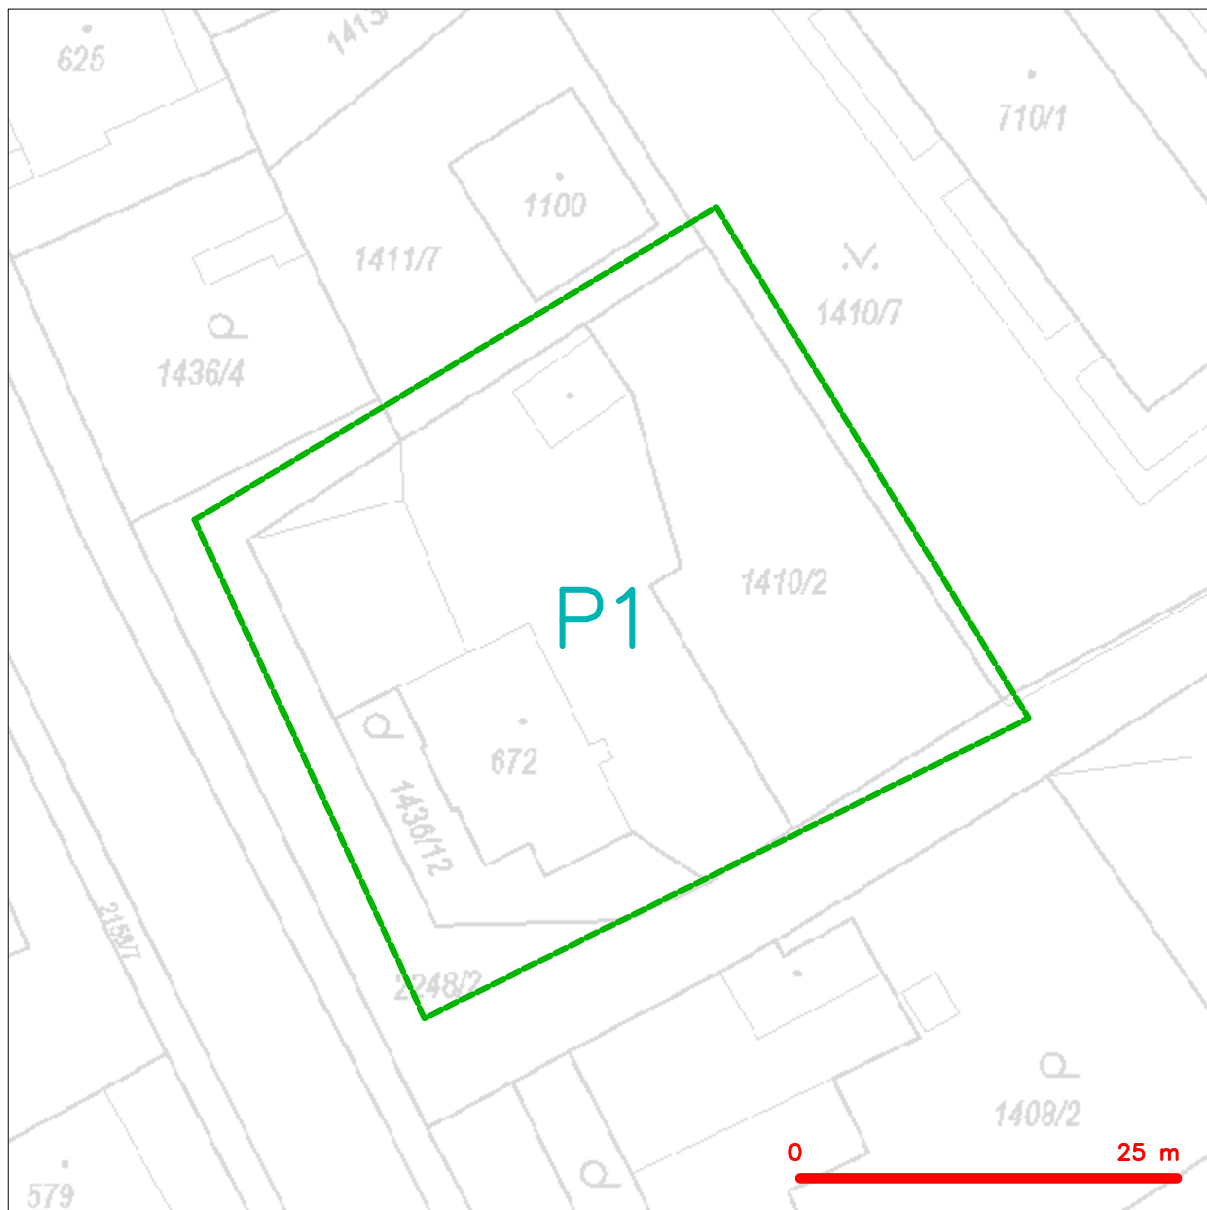

### SITUAČNÍ VÝKRES - ZÁJMOVÉ ÚZEMÍ

LEGENDA

----- hranice zájmového území k vyjádření

*Kauf*  
CETIN a.s.  
Českomoravská 2510/19, Libeň  
190 00 Praha 9  
DIČ: CZ04084063  
**102**